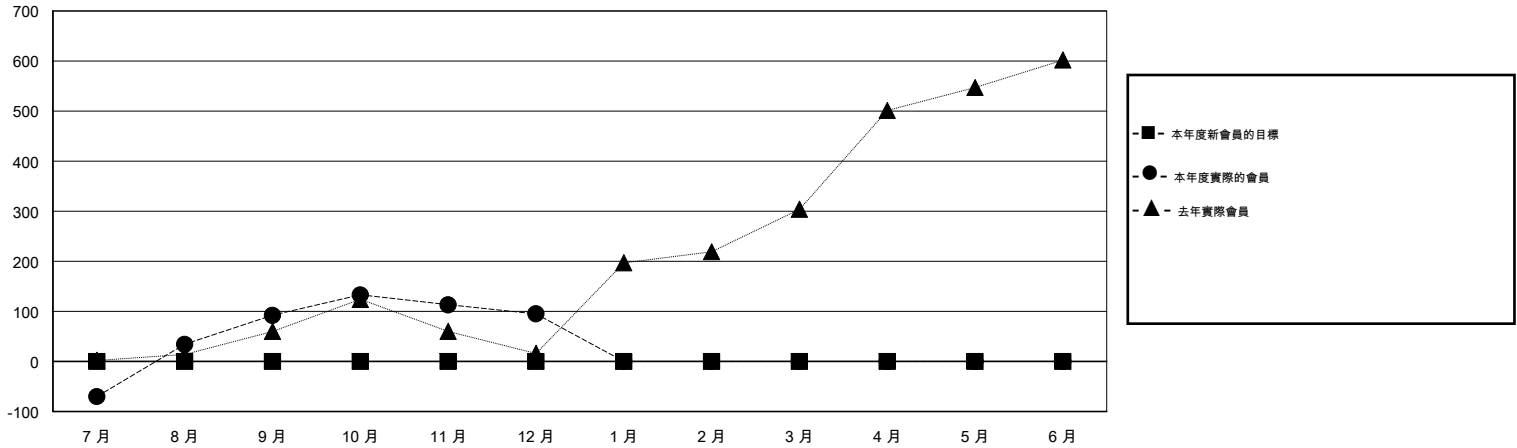

目標和實際會員累積

已取消的分會: 0	36 CLUBS OF 43 增添1位或以上的新會員	性別分佈
		男 840 (56.95%)
		女 635 (43.05%)
放棄的會員	點擊這裡取得健康評估資料	家庭單位會員 74
過世 0		戶長 37
分會已取消 0		非戶長 37
其他 196		
總計 196