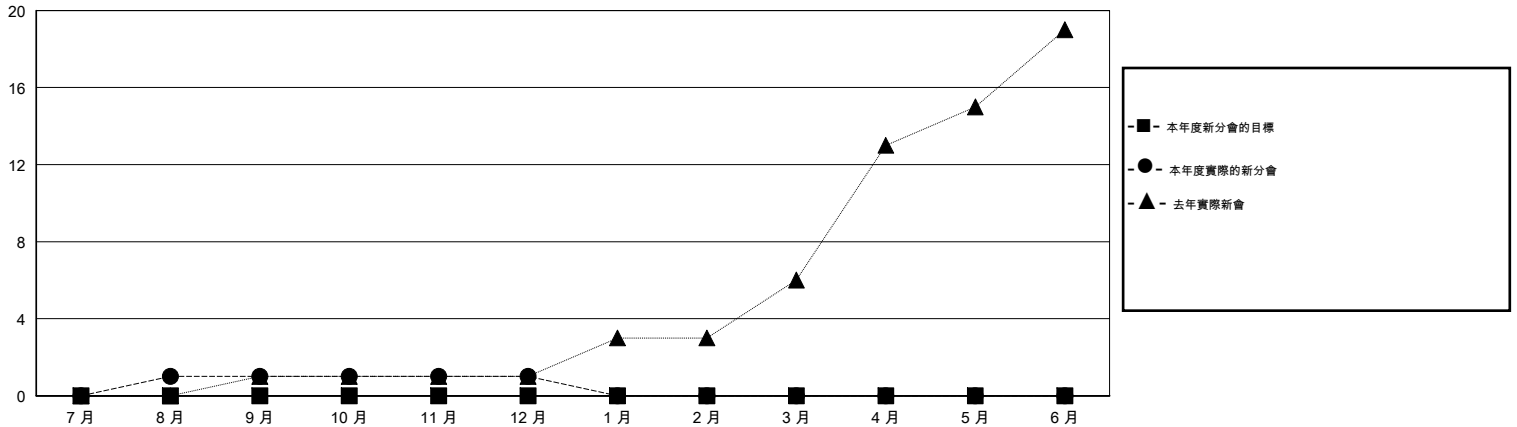

MONTHLY MEMBERSHIP PROGRESS REPORT

District 390

Results as of: 12/31/2015

GMT: OPEN

地點 CHINA

GMT憲章區 5

分會				
成果 2015-2016				
季	新分會目標	新會	會員流失的分會	淨增/減
7月/8月/9月	0	1	0	1
10月/11月/12月	0	0	0	0
1月/2月/3月	0	0	0	0
4月/5月/6月	0	0	0	0

位會員@每位須繳				
成果 2015-2016				
季	新會員目標	增加的授證/新會員	退會人數	淨增/減
7月/8月/9月	0	239	147	92
10月/11月/12月	0	52	49	3
1月/2月/3月	0	0	0	0
4月/5月/6月	0	0	0	0

目標與實際新會累積